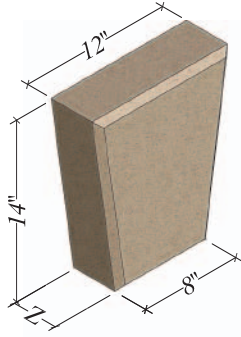

E801

E802

E803

E804

E805

E806

E807

E808

E809

E810

E811

E812

Keystones

PROFILE	COLOR <i>See page 5.</i>	DEPTH (Z)	QTY
E801	Light Gray	4"	12

(Z) = 4" or 6"

Contact: _____ Company: _____ Phone: _____ Fax: _____