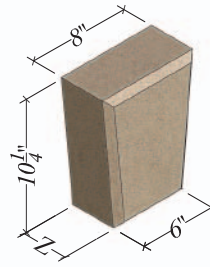

E801

E802

E803

E804

E805

E806

E807

E808

E809

E810

E811

E812

Keystones

PROFILE	COLOR <i>See page 5.</i>	DEPTH (Z)	QTY
E801	Light Gray	4"	12

(Z) = 4" or 6"

Contact: _____ Company: _____ Phone: _____ Fax: _____