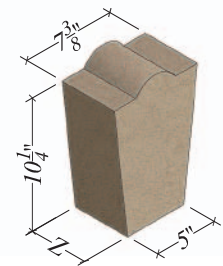

E809

E810

E811

E812

Keystones

PROFILE	COLOR <i>See page 5.</i>	DEPTH (Z)	QTY
E801	Light Gray	4"	12

(Z) = 4" or 6"

Contact: _____ Company: _____ Phone: _____ Fax: _____