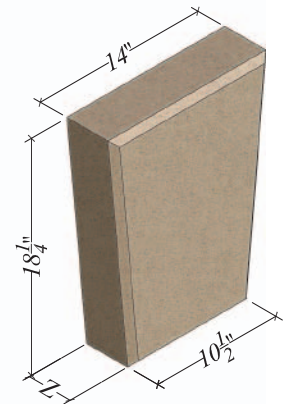

E801

E802

E803

E804

E805

E806

E807

E808

E809

E810

E811

E812

Keystones

PROFILE	COLOR <i>See page 5.</i>	DEPTH (Z)	QTY
E801	Light Gray	4"	12

(Z) = 4" or 6"

Contact: _____ Company: _____ Phone: _____ Fax: _____