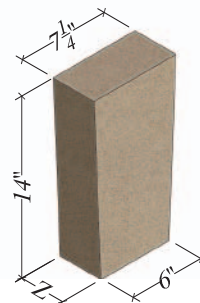

E801

E802

E803

E804

E805

E806

E807

E808

E809

E810

E811

E812

Keystones

PROFILE	COLOR <i>See page 5.</i>	DEPTH (Z)	QTY
E801	Light Gray	4"	12

(Z) = 4" or 6"

Contact: _____ Company: _____ Phone: _____ Fax: _____