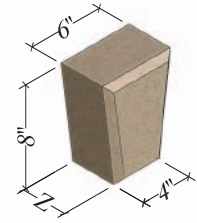

E801

E802

E803

E804

E805

E806

E807

E808

E809

E810

E811

E812

Keystones

PROFILE	COLOR <i>See page 5.</i>	DEPTH (Z)	QTY
E801	Light Gray	4"	12

(Z) = 4" or 6"

Contact: _____ Company: _____ Phone: _____ Fax: _____