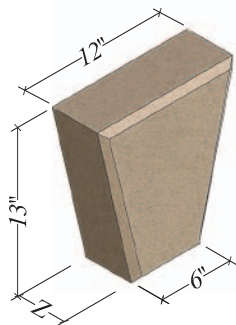

E801

E802

E803

E804

E805

E806

E807

E808

E809

E810

E811

E812

Keystones

PROFILE	COLOR <i>See page 5.</i>	DEPTH (Z)	QTY
E801	Light Gray	4"	12

(Z) = 4" or 6"

Contact: _____ Company: _____ Phone: _____ Fax: _____