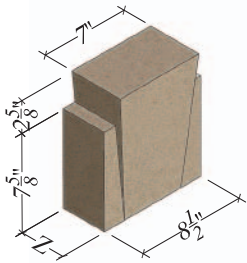

E801

E802

E803

E804

E805

E806

E807

E808

E809

E810

E811

E812

Keystones

PROFILE	COLOR <i>See page 5.</i>	DEPTH (Z)	QTY
E801	Light Gray	4"	12

(Z) = 4" or 6"

Contact: _____ Company: _____ Phone: _____ Fax: _____