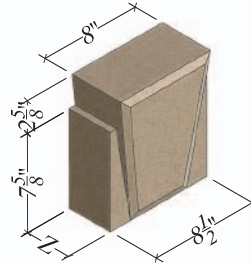

E801

E802

E803

E804

E805

E806

E807

E808

E809

E810

E811

E812

Keystones

PROFILE	COLOR <i>See page 5.</i>	DEPTH (Z)	QTY
E801	Light Gray	4"	12

(Z) = 4" or 6"

Contact: _____ Company: _____ Phone: _____ Fax: _____